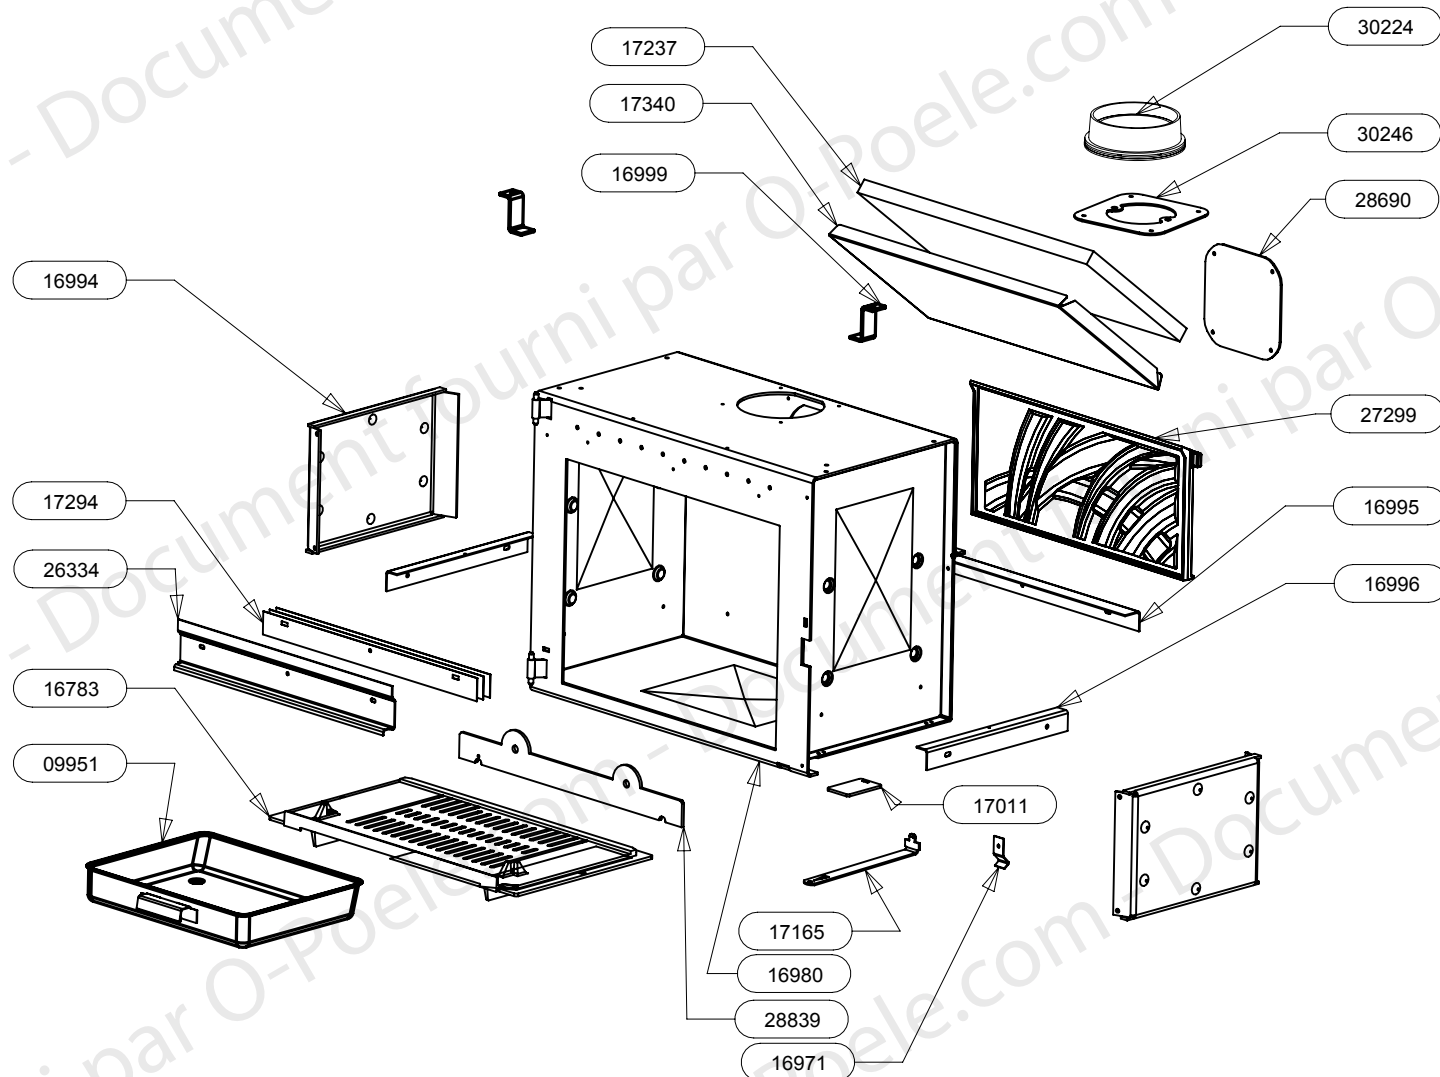

ROCKATAN 01-B

30410	PROTECTION ARRIERE INTERIEURE	1
30245	AILETTE	1
30244	AILETTE SUPERIEUR	1
30243	FIXE VITRE ARRIERE	2
30242	FIXE VITRE ES	2
30240	PROTECTION COTE	2
30239	COTE	2
30238	PROTECTION ARRIERE	1
30237	TRAVERSE AVANT	1
30236	PROTECTION SOL	1
30235	SUPPORT CORPS DE CHAUFFE	1
30043	SOCLE SUPPORT PIVOTANT EM	1
29954	DESSOUS	1
29953	COUVERCLE	1
29883	COTE VERRE BLANC	2
28541	SUPPORT HABILLAGE	2
16920	ENTRETOISE	4
CODE ARTICLE	DESIGNATION	QTE

POUR TOUTE COMMANDE DE PIECES D'HABILLAGE, PRECISER IMPERATIVEMENT LA COULEUR!

91070	ENSEMBLE DEFLECTEUR + VERMICULITE	1
28690	TAMPON TOLE	1
28839	CHENET	1
30246	PLAQUE DE BUSE ROTATIVE	1
16994	COTE INTERIEUR DE C.D.CHAUFFE	2
30224	BUSE ROTATIVE E.M.	1
16980	ENS.SOUDE CORPS DE CHAUFFE	1
27299	PLAQUE D'ATRE ONDE	1
26334	DEFLECTEUR VITRE	1
17165	TIRETTE AIR DE GRILLE	1
17011	REGISTRE D'AIR	1
16971	RESSORT DE FERMETURE PB50	1
17294	CALAGE DEFLECTEUR	3
17237	DEFLECTEUR DE FUMEE	1
17340	DOUBLAGE DEFLECTEUR DE FUMEE	1
16999	PATTE D'ACCROCHAGE	2
09951	ENS.SOUDE CENDRIER	1
16783	SOLE PB50	1
16995	APPUI ARRIERE DE SOLE	1
16996	EQUERRE	2
CODE ARTICLE	DESIGNATION	QTE

POUR TOUTE COMMANDE DE PIECES
D'HABILLAGE, PRECISER IMPERATI-
VEMENT LA COULEUR!

BAVETTE	26715	1
POIGNEE DE PORTE	26675	1
FIXE VITRE DROIT	26336	1
FIXE VITRE GAUCHE	26335	1
PROTEGE JOINT	26332	2
ENTRETOISE	26331	2
VITRE 605x497x3	26329	1
PORTE MIXTE	26207	1
FIXE JOINT LATERAL	16992	2
FIXE JOINT HORIZONTAL	16991	1
JOINT DE PORTE LG.500	16974	1
JOINT DE PORTE LG.415	16973	2
JOINT FIBRE AUTOCOLLANT D8 LG 1800	05891	1
JOINT PLAT AUTOCOLLANT 10x2 LG.320	04093	2
ENS.MONTE PORTE	26330	1
DESIGNATION	CODE ARTICLE	QTE