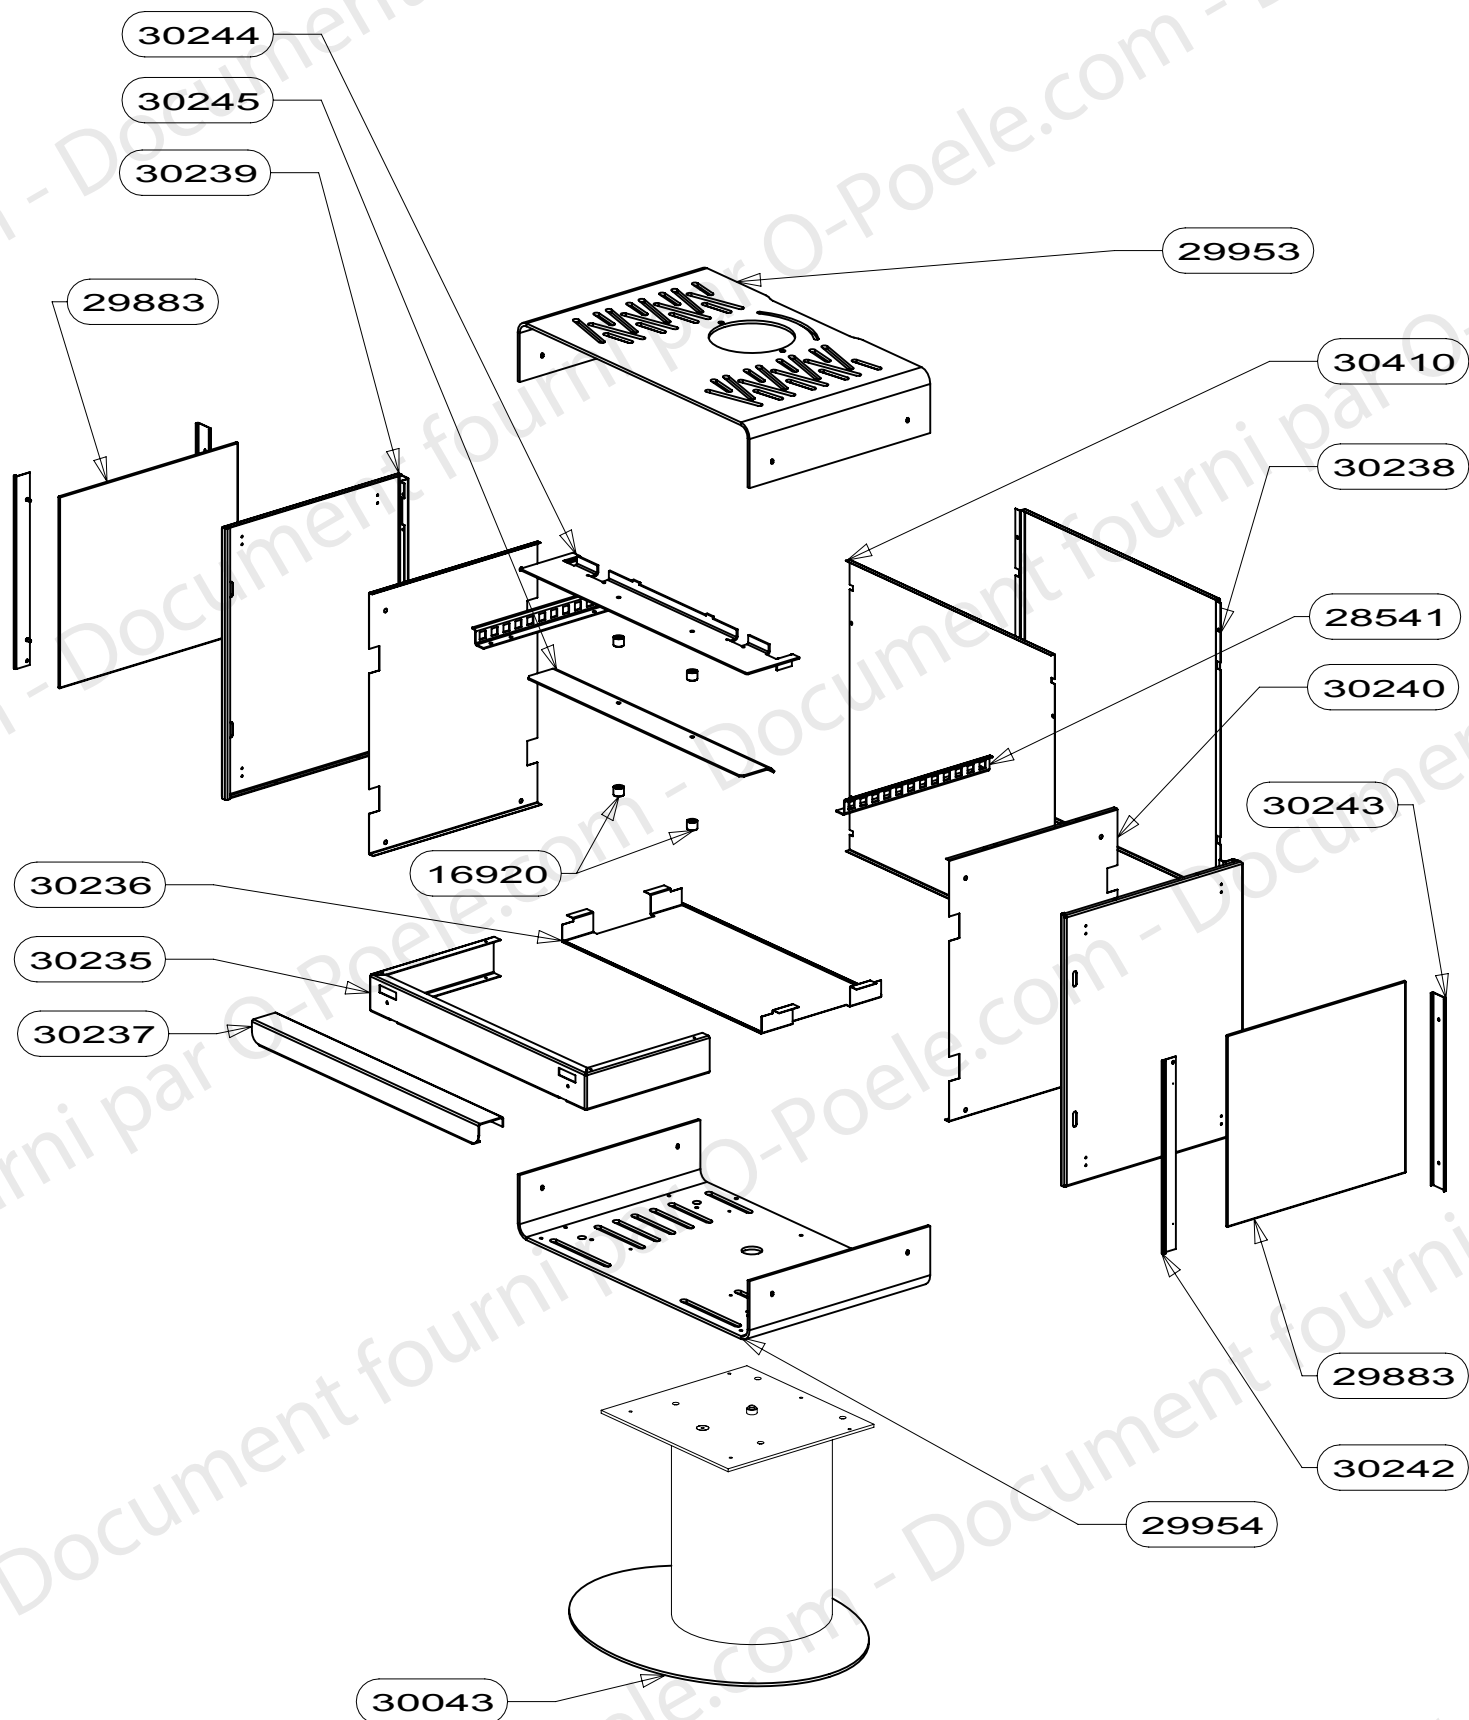

ROCKATAN 01-B

30410	PROTECTION ARRIERE INTERIEURE	1
30245	AILETTE	1
30244	AILETTE SUPERIEUR	1
30243	FIXE VITRE ARRIERE	2
30242	FIXE VITRE ES	2
30240	PROTECTION COTE	2
30239	COTE	2
30238	PROTECTION ARRIERE	1
30237	TRAVERSE AVANT	1
30236	PROTECTION SOL	1
30235	SUPPORT CORPS DE CHAUFFE	1
30043	SOCLE SUPPORT PIVOTANT EM	1
29954	DESSOUS	1
29953	COUVERCLE	1
29883	COTE VERRE BLANC	2
28541	SUPPORT HABILLAGE	2
16920	ENTRETOISE	4
CODE ARTICLE	DESIGNATION	QTE

POUR TOUTE COMMANDE DE PIECES D'HABILLAGE, PRECISER IMPERATIVEMENT LA COULEUR!

91070	ENSEMBLE DEFLECTEUR + VERMICULITE	1
28690	TAMPON TOLE	1
28839	CHENET	1
30246	PLAQUE DE BUSE ROTATIVE	1
16994	COTE INTERIEUR DE C.D.CHAUFFE	2
30224	BUSE ROTATIVE E.M.	1
16980	ENS.SOUDE CORPS DE CHAUFFE	1
27299	PLAQUE D'ATRE ONDE	1
26334	DEFLECTEUR VITRE	1
17165	TIRETTE AIR DE GRILLE	1
17011	REGISTRE D'AIR	1
16971	RESSORT DE FERMETURE PB50	1
17294	CALAGE DEFLECTEUR	3
17237	DEFLECTEUR DE FUMEE	1
17340	DOUBLAGE DEFLECTEUR DE FUMEE	1
16999	PATTE D'ACCROCHAGE	2
09951	ENS.SOUDE CENDRIER	1
16783	SOLE PB50	1
16995	APPUI ARRIERE DE SOLE	1
16996	EQUERRE	2
CODE ARTICLE	DESIGNATION	QTE

POUR TOUTE COMMANDE DE PIECES
D'HABILLAGE, PRECISER IMPERATI-
VEMENT LA COULEUR!

BAVETTE	26715	1
POIGNEE DE PORTE	26675	1
FIXE VITRE DROIT	26336	1
FIXE VITRE GAUCHE	26335	1
PROTEGE JOINT	26332	2
ENTRETOISE	26331	2
VITRE 605x497x3	26329	1
PORTE MIXTE	26207	1
FIXE JOINT LATERAL	16992	2
FIXE JOINT HORIZONTAL	16991	1
JOINT DE PORTE LG.500	16974	1
JOINT DE PORTE LG.415	16973	2
JOINT FIBRE AUTOCOLLANT D8 LG 1800	05891	1
JOINT PLAT AUTOCOLLANT 10x2 LG.320	04093	2
ENS.MONTE PORTE	26330	1
DESIGNATION	CODE ARTICLE	QTE