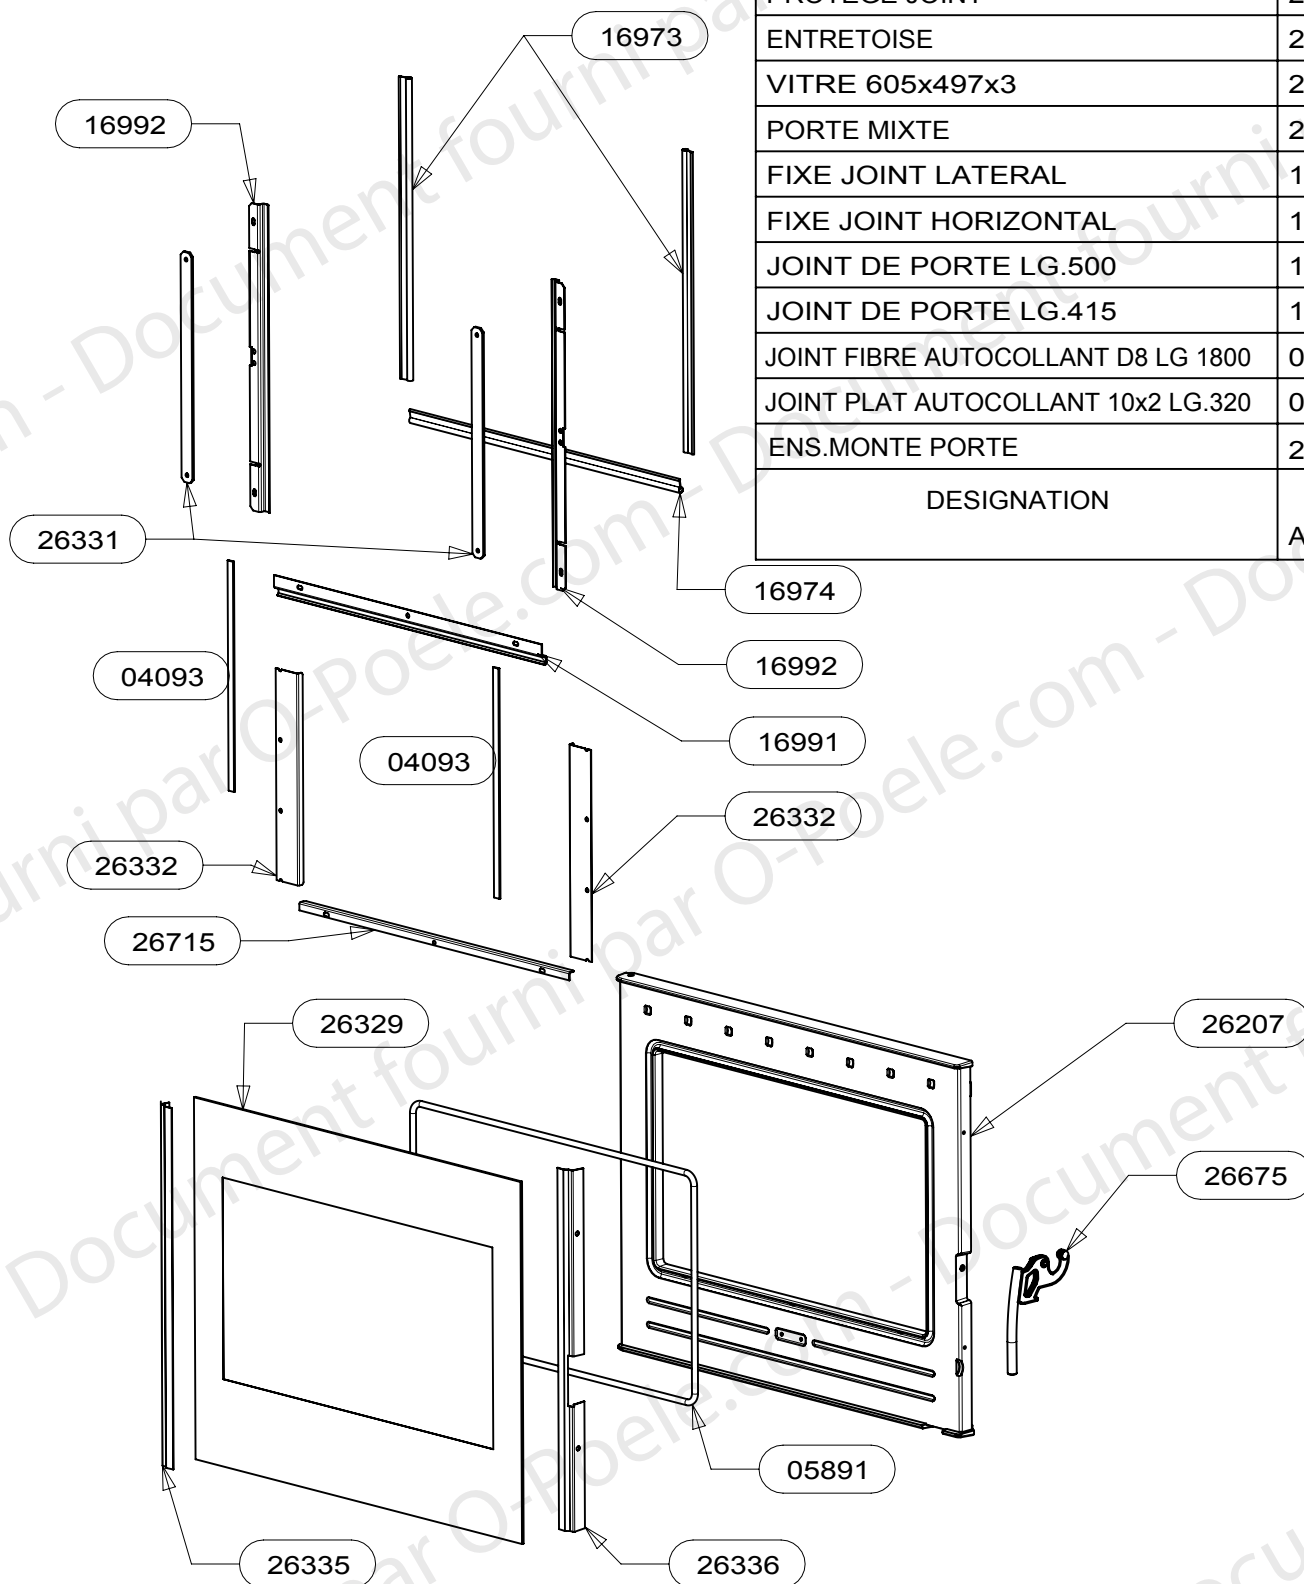

ROCKATAN 01-B

30410	PROTECTION ARRIERE INTERIEURE	1
30245	AILETTE	1
30244	AILETTE SUPERIEUR	1
30243	FIXE VITRE ARRIERE	2
30242	FIXE VITRE ES	2
30240	PROTECTION COTE	2
30239	COTE	2
30238	PROTECTION ARRIERE	1
30237	TRAVERSE AVANT	1
30236	PROTECTION SOL	1
30235	SUPPORT CORPS DE CHAUFFE	1
30043	SOCLE SUPPORT PIVOTANT EM	1
29954	DESSOUS	1
29953	COUVERCLE	1
29883	COTE VERRE BLANC	2
28541	SUPPORT HABILLAGE	2
16920	ENTRETOISE	4
CODE ARTICLE	DESIGNATION	QTE

POUR TOUTE COMMANDE DE PIECES D'HABILLAGE, PRECISER IMPERATIVEMENT LA COULEUR!

91070	ENSEMBLE DEFLECTEUR + VERMICULITE	1
28690	TAMPON TOLE	1
28839	CHENET	1
30246	PLAQUE DE BUSE ROTATIVE	1
16994	COTE INTERIEUR DE C.D.CHAUFFE	2
30224	BUSE ROTATIVE E.M.	1
16980	ENS.SOUDE CORPS DE CHAUFFE	1
27299	PLAQUE D'ATRE ONDE	1
26334	DEFLECTEUR VITRE	1
17165	TIRETTE AIR DE GRILLE	1
17011	REGISTRE D'AIR	1
16971	RESSORT DE FERMETURE PB50	1
17294	CALAGE DEFLECTEUR	3
17237	DEFLECTEUR DE FUMEE	1
17340	DOUBLAGE DEFLECTEUR DE FUMEE	1
16999	PATTE D'ACCROCHAGE	2
09951	ENS.SOUDE CENDRIER	1
16783	SOLE PB50	1
16995	APPUI ARRIERE DE SOLE	1
16996	EQUERRE	2
CODE ARTICLE	DESIGNATION	QTE

POUR TOUTE COMMANDE DE PIECES
D'HABILLAGE, PRECISER IMPERATI-
VEMENT LA COULEUR!

BAVETTE	26715	1
POIGNEE DE PORTE	26675	1
FIXE VITRE DROIT	26336	1
FIXE VITRE GAUCHE	26335	1
PROTEGE JOINT	26332	2
ENTRETOISE	26331	2
VITRE 605x497x3	26329	1
PORTE MIXTE	26207	1
FIXE JOINT LATERAL	16992	2
FIXE JOINT HORIZONTAL	16991	1
JOINT DE PORTE LG.500	16974	1
JOINT DE PORTE LG.415	16973	2
JOINT FIBRE AUTOCOLLANT D8 LG 1800	05891	1
JOINT PLAT AUTOCOLLANT 10x2 LG.320	04093	2
ENS.MONTE PORTE	26330	1
DESIGNATION	CODE ARTICLE	QTE