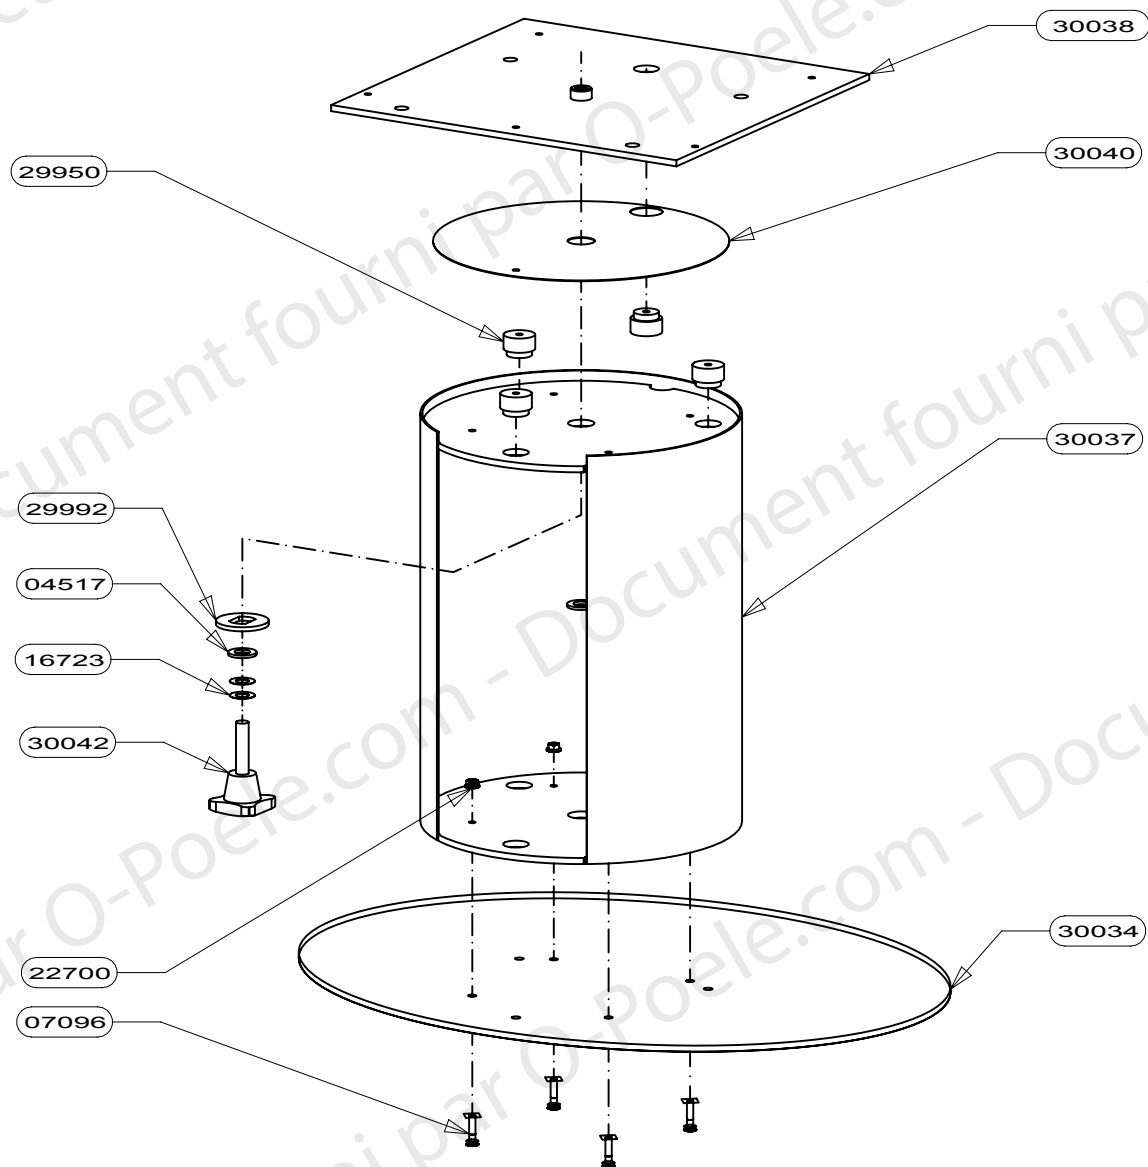

POUR TOUTE COMMANDE DE PIECES D'HABILLAGE, PRECISER IMPERATIVEMENT LA COULEUR.

22700	ECROU A EMBASE CRANTEE H M6	4
30034	PLAQUE DE SOL	1
29950	BAGUE TEFLON	4
29992	RONDELLE D'EMBASE ROTATIVE	1
04517	RONDELLE Z14 ZNN	2
16723	RONDELLE ONDUFLEX B12	2
30040	PLAQUE DE GLISSEMENT	1
30042	BOUTON CROISILLON	1
30037	BATI DU SOCLE ES	1
30038	SUPPORT PIVOTANT ES	1
07096	VIS FHC M6X25 ZNN	4
CODE ARTICLE	DESIGNATION	QTE